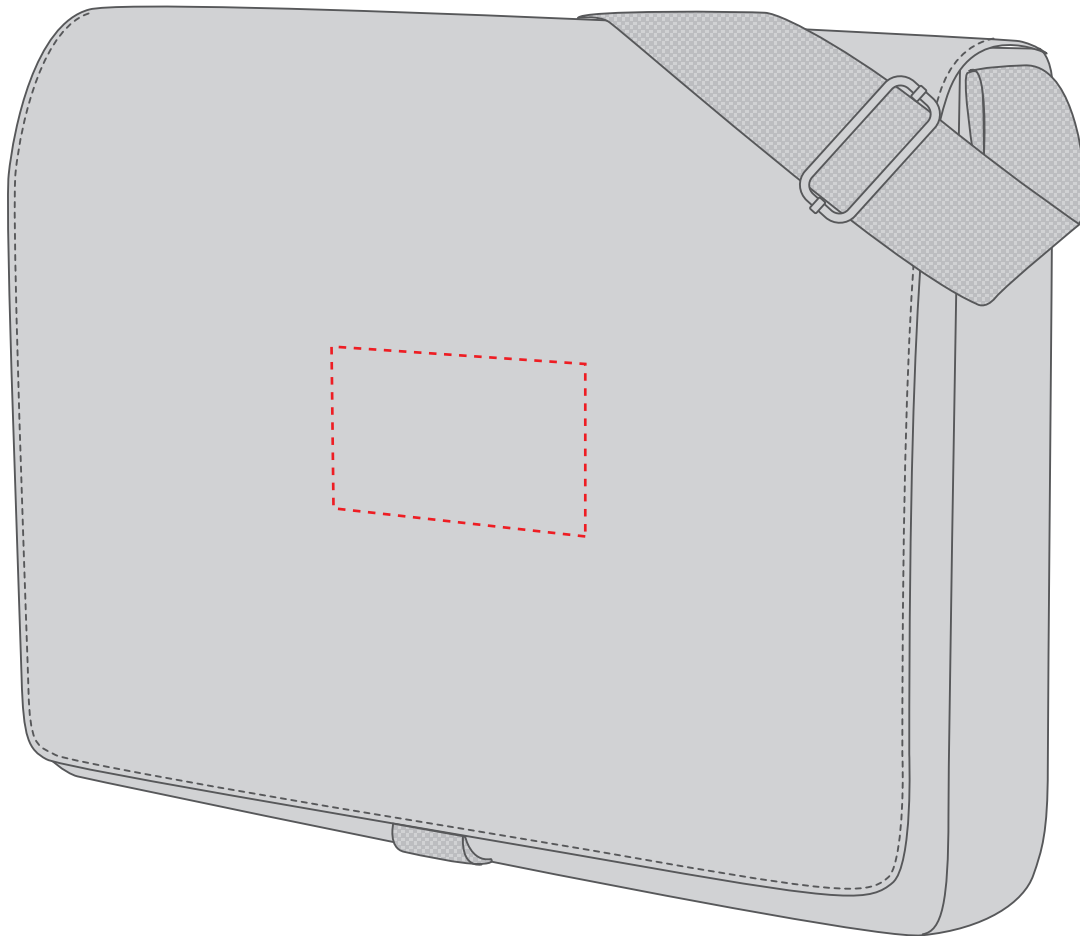

1816504 Umhängetasche / shoulder bag LIKE

Fläche für Ihr Logo
area for your Logo

(B 10 cm x H 6,5 cm)
(W 10 cm x H 6,5 cm)

Taschenmaß (BxHxT) / size of the bag (WxHxD):

37 cm x 31 cm x 7 cm

Achtung!

Die Werbeflächen können variieren. In Ausnahmefällen sind auch größere Flächen möglich. Bitte sprechen Sie uns an!

Attention!

The decoration area may differ in exceptional case larger areas can be realized. Please get in contact with us!

Spezifikationen:

alle gängigen Dateiformate möglich
Farbangaben in Pantone, HKS oder Isacord
keine Fotos und Verläufe umsetzbar
maximal 15 Farben